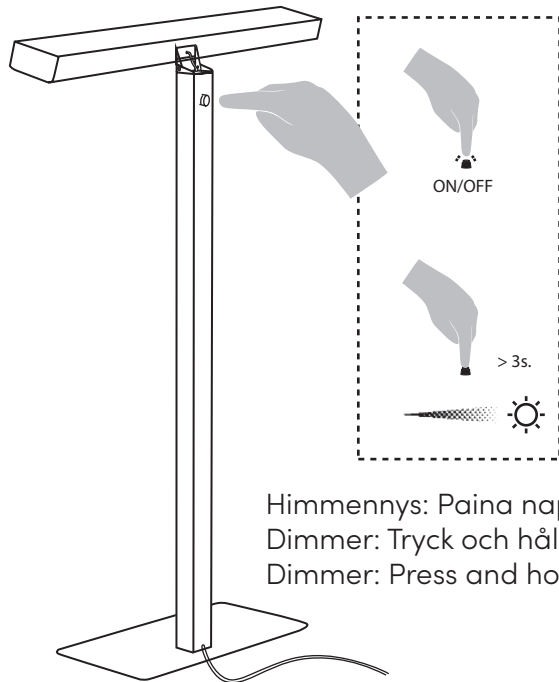

INNOJOK OY, Sirrikuja 3 L, 00940 Helsinki Finland,
p.+358 9 4272 0637

1

2

3

Himmennys: Paina nappia pitkään.
Dimmer: Tryck och håll ned knappen.
Dimmer: Press and hold the button.

4

5