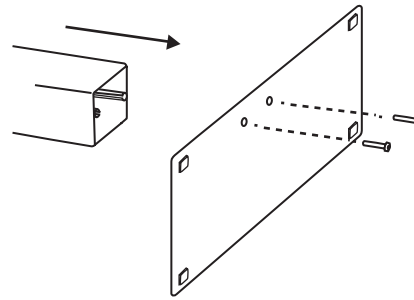

1

2

3

Himmennys: Paina nappia pitkään.
Dimmer: Tryck och håll ned knappen.
Dimmer: Press and hold the button.

4

5