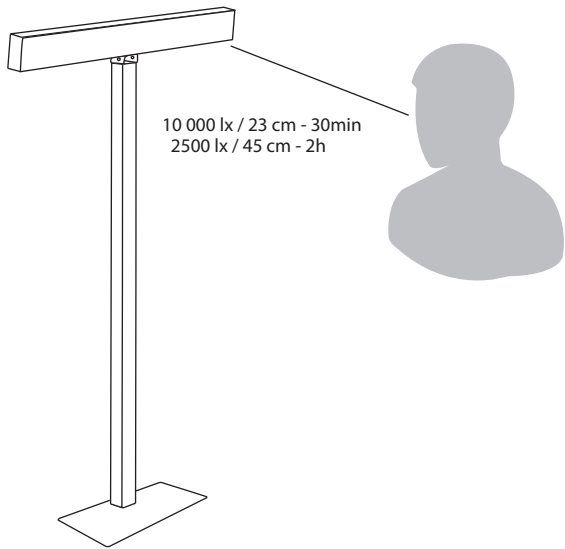

1

2

3

Himmennys: Paina nappia pitkään.
Dimmer: Tryck och håll ned knappen.
Dimmer: Press and hold the button.

4

5